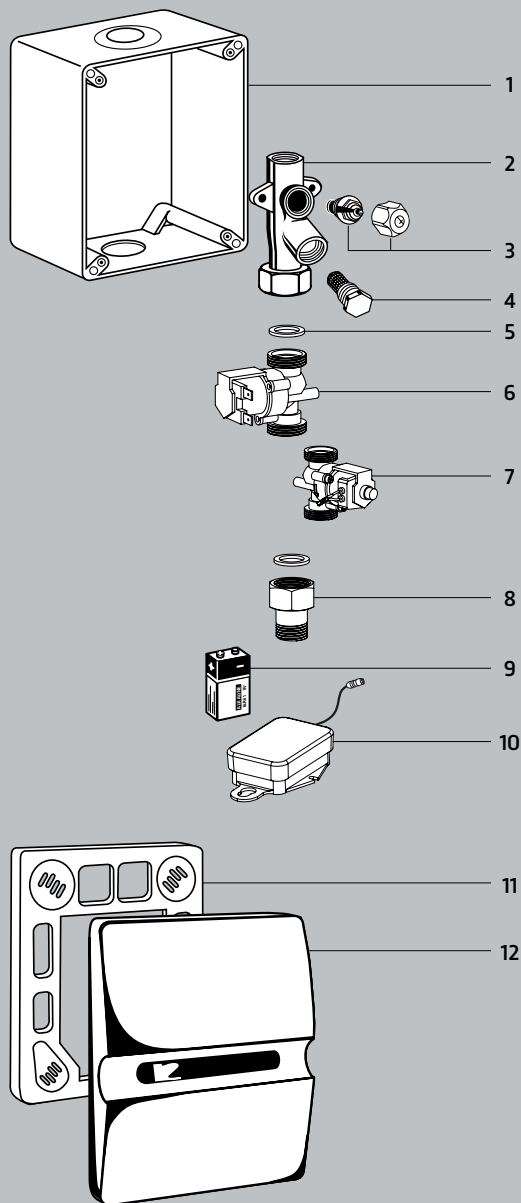

# WimTec® MULTI

 WimTec MULTI - 230 V

Art.Nr. 100 235, 100 228, 100 211, 100 204

 WimTec MULTI - 9 V

Art.Nr. 100 525, 100 532, 100 426, 100 419

Pos	Art.Nr.	Bezeichnung
1	200 027	Wandeinbaukasten
2	221 381	Absperrventil inkl. Sanitäröberteil und Filter (ab 07/2004)
3	221 398	Sanitäröberteil 3/8" für Absperrventil inkl. Aufsteckgriff (ab 07/2004)
	221 435	Küken für Absperrventil (Schlitzschraube - bis 06/2004)
4	107 074	Filter mit Verschlusskappe
5	222 074	Dichtung 3/4" (5 Stk.)
6	221 008 	Magnetventil 24 V DN 15
	113 419	Membran für Magnetventil
7	125 542 	Magnetventil 6 V DN 15
8	221 053	Anschlussverschraubung R 1/2" AG
9	230 086 	Batterie Alkali 9 V
10	231 380 	Batteriemodul 9 V inkl. Batterie
11	408 980	Montagerahmen
	100 273 	Elektronikplatte 230 V Matt chrom
	100 266 	Elektronikplatte 230 V Weiß
	102 468 	Elektronikplatte 9 V Matt chrom
12	102 475 	Elektronikplatte 9 V Weiß
	<b>Zubehör:</b>	
	291 346	Übergang für Kunststoffrohr d = 32 mm inkl. Überwurfverschraubung und Lippendichtung
	221 183	Kugelventil mit Klemmring