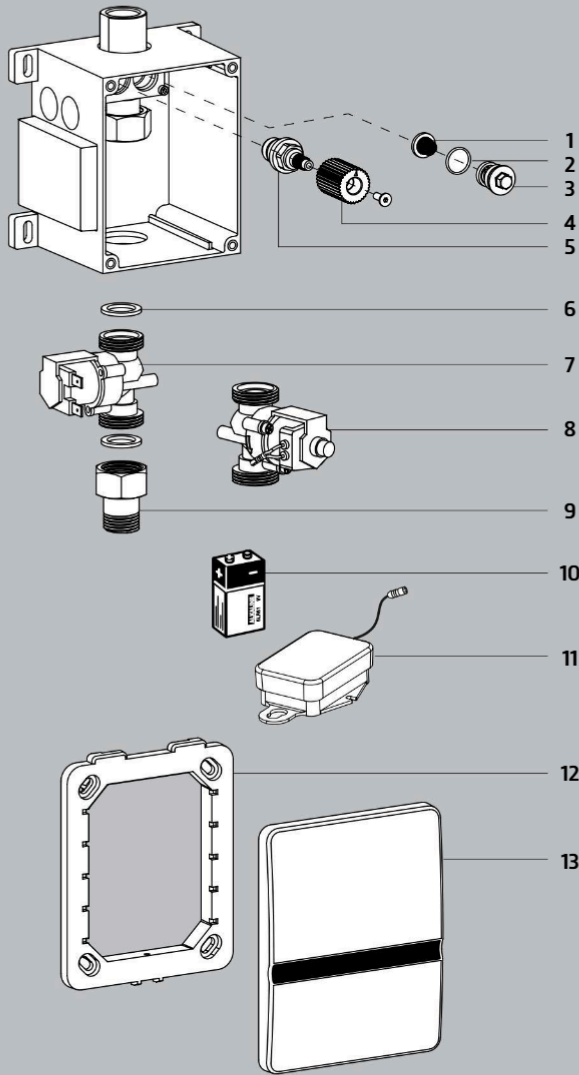

WimTec® MULTI 2

-  WimTec MULTI 2 - 230 V  Art.Nr. 133 561, 133 578, 133 585
-  WimTec MULTI 2 - 230 V Standard Art.Nr. 121 582, 121 568, 121 575
-  WimTec MULTI 2 - 9 V  Art.Nr. 133 899, 133 905, 133 912
-  WimTec MULTI 2 - 9 V Standard Art.Nr. 121 612, 121 599, 121 605

Pos	Art.Nr.	Bezeichnung
1	119 770	Schmutzfilter (1 Stk.)
2	122 695	O-Ring
3	122 701	Schmutzsiebabdeckung (inkl. O-Ring)
4	120 547	Thermostat-Adapter
5	123 562	Sanitäröberteile
6	222 074	Dichtung $\frac{3}{4}$ " (5 Stk.)
7	221 008 	Magnetventil 24 V DN 15
8	125 542 	Magnetventil 6 V DN 15
9	113 419	Membran für Magnetventil
9	221 053	Anschlussverschraubung
10	230 086 	Batterie Alkali 9 V
11	231 380 	Batteriemodul 9 V inkl. Batterie
12	122 220	Montagerahmen
Frontplatte inkl. Elektronikmodul:		
	122 718 	230 V Glanz chrom
	122 725 	230 V Matt chrom
	122 732 	230 V Weiß
	122 749 	9 V Glanz chrom
	122 756 	9 V Matt chrom
	122 763 	9 V Weiß
13	133 929  	230 V Glanz chrom
	133 936  	230 V Matt chrom
	133 943  	230 V Weiß
	133 950  	9 V Glanz chrom
	133 967  	9 V Matt chrom
	133 974  	9 V Weiß