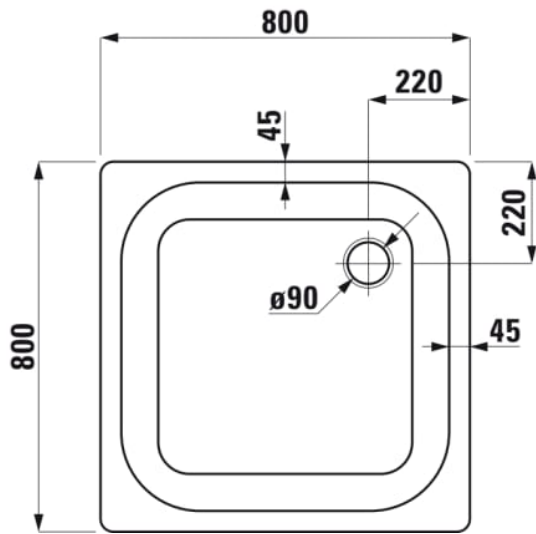

TECHNISCHE ZEICHNUNGEN