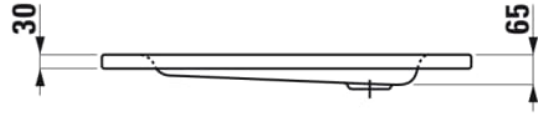

TECHNISCHE ZEICHNUNGEN