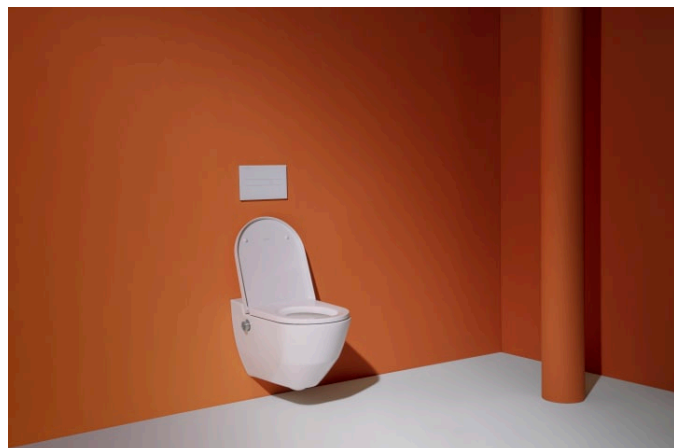

CLEANET NAVIA

Dusch-WC spülrandlos, wandhängend,
Tiefspüler, inkl. WC-Sitz mit Deckel,
abnehmbar, mit Absenkautomatik

MASSE

Länge	580 mm
Breite	370 mm
Höhe	380 mm

FARBEN UND OBERFLÄCHEN

<input type="checkbox"/>	400 Wei LCC (LAUFEN Clean Coat)
--------------------------	---------------------------------

AUSFÜHRUNGEN

000 - Standardausführung

BESCHREIBUNG

Dusch-WC Spülrandlos, wandhängend mit Keramikveredelung LCC (nur Weiß)
Tiefspüler für 6/4,5/3 l-Spülung verdeckte Befestigung mit Drehknopf für Duschfunktion
Sitzhöhe ca. 460 mm inkl. WC-Sitz (bei Steinschrauben-Montage auf 345 mm)

TECHNISCHE ZEICHNUNGEN

Connection with Laufen installation system LIS CW2

Connection with commercially available installation systems

Oszillierende Reinigung

Lady-Dusche

INKLUSIVE

WC-Sitz mit Deckel
abnehmbar, mit
Absenkautomatik, für
Hohlraumbefestigung

Drehknopf

H8926080000001

CLEANET NAVIA

Fokus auf das Wesentliche und keine Kompromisse in Sachen Hygiene – Cleanet Navia ist die Quintessenz des Dusch-WCs. Mit seiner durchdachten Bedienung, der Konzentration auf die Kernfunktionen und seinem zeitlosen Design ist es der ideale Einstieg in die Welt der integrierten Dusch-WCs. Einfach und mit breitgefächertem Spektrum, von der gründlichen und sanften Körperhygiene bis hin zur effektiven Reinigung – Cleanet Navia ist ein integraler Bestandteil des Alltags.