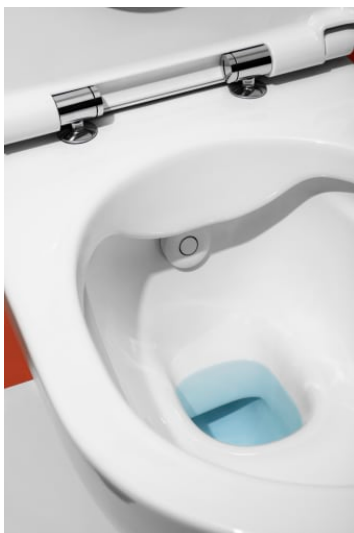

CLEANET NAVIA

Dusch-WC spülrandlos, wandhängend,
Tiefspüler, inkl. WC-Sitz mit Deckel,
abnehmbar, mit Absenkautomatik

MASSE

Länge	580 mm
Breite	370 mm
Höhe	380 mm

FARBEN UND OBERFLÄCHEN

<input type="checkbox"/>	400 Wei LCC (LAUFEN Clean Coat)
--------------------------	---------------------------------

AUSFÜHRUNGEN

000 - Standardausführung

BESCHREIBUNG

Dusch-WC Spülrandlos, wandhängend mit Keramikveredelung LCC (nur Weiß)
Tiefspüler für 6/4,5/3 l-Spülung verdeckte Befestigung mit Drehknopf für Duschfunktion
Sitzhöhe ca. 460 mm inkl. WC-Sitz (bei Steinschrauben-Montage auf 345 mm)

TECHNISCHE ZEICHNUNGEN

Connection with Laufen installation system LIS CW2

Connection with commercially available installation systems

Oszillierende Reinigung

Lady-Dusche

INKLUSIVE

WC-Sitz mit Deckel
abnehmbar, mit
Absenkautomatik, für
Hohlraumbefestigung

Drehknopf

H8926080000001

CLEANET NAVIA

Fokus auf das Wesentliche und keine Kompromisse in Sachen Hygiene – Cleanet Navia ist die Quintessenz des Dusch-WCs. Mit seiner durchdachten Bedienung, der Konzentration auf die Kernfunktionen und seinem zeitlosen Design ist es der ideale Einstieg in die Welt der integrierten Dusch-WCs. Einfach und mit breitgefächertem Spektrum, von der gründlichen und sanften Körperhygiene bis hin zur effektiven Reinigung – Cleanet Navia ist ein integraler Bestandteil des Alltags.