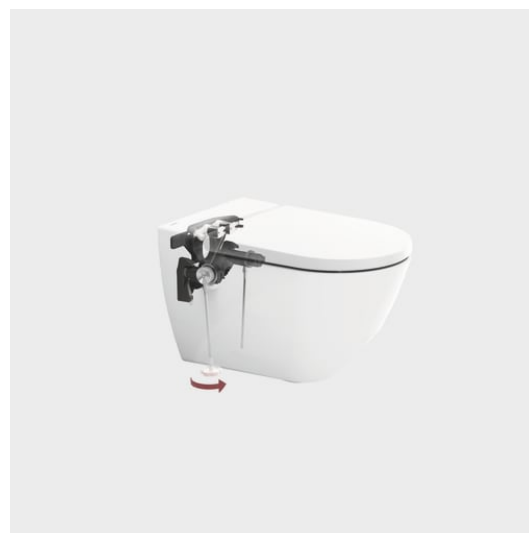

CLEANET NAVIA

Dusch-WC spülrandlos, wandhängend,
Tiefspüler, inkl. WC-Sitz mit Deckel,
abnehmbar, mit Absenkautomatik

MASSE

Länge	580 mm
Breite	370 mm
Höhe	380 mm

FARBEN UND OBERFLÄCHEN

<input type="checkbox"/>	400 Wei LCC (LAUFEN Clean Coat)
--------------------------	---------------------------------

AUSFÜHRUNGEN

000 - Standardausführung

BESCHREIBUNG

Dusch-WC Spülrandlos, wandhängend mit Keramikveredelung LCC (nur Weiß)
Tiefspüler für 6/4,5/3 l-Spülung verdeckte Befestigung mit Drehknopf für Duschfunktion
Sitzhöhe ca. 460 mm inkl. WC-Sitz (bei Steinschrauben-Montage auf 345 mm)

MONTAGEMATERIAL EXKLUSIVE

Externe Kabelführung, Artikel-Nr. 89560.3
Steinschrauben M12

Abgangsbogen enthalten	Form : Rund	Selbst-Reinigungsdüse
Ablauftyp : Waagrecht	Föhntemperaturen : OFF	SoftClose®-System
Abnehmbare Düse	Helligkeitsregelung	Spülrand-Typ : Spülrandlos
Abnehmbarer Sitz und Deckel	Nettogewicht in kg : 33	Spülsystem : Tiefspüler
Anzahl von Düsen : 1	Power Supply (Hz) : 50	Spültyp : 6 Liter
Bedienfeld : Befestigt	Power Supply (V) : 220	Temperaturregelung
Befestigungssatz : Enthalten	Power Wattage (Watts) : 1150	Wasserheizung
Duschkopfpositionen : 7	Reinigungs-Funktion	Weight (Kg) : 33
Einbauart : Wandhängend	Schutzklasse (IPX4)	Wellness-WC-Typ : In-Wash®

Drehknopf

H8926080000001

CLEANET NAVIA

Fokus auf das Wesentliche und keine Kompromisse in Sachen Hygiene – Cleanet Navia ist die Quintessenz des Dusch-WCs. Mit seiner durchdachten Bedienung, der Konzentration auf die Kernfunktionen und seinem zeitlosen Design ist es der ideale Einstieg in die Welt der integrierten Dusch-WCs. Einfach und mit breitgefächertem Spektrum, von der gründlichen und sanften Körperhygiene bis hin zur effektiven Reinigung – Cleanet Navia ist ein integraler Bestandteil des Alltags.