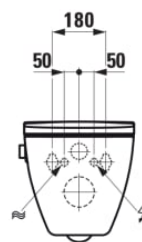

Connection with commercially available installation systems