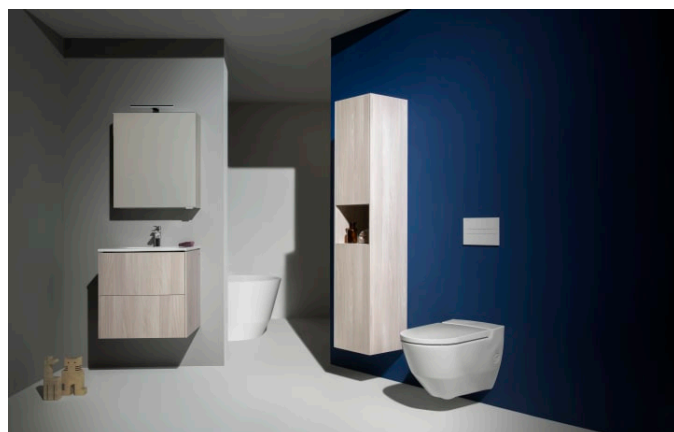

CLEANET NAVIA

Dusch-WC spülrandlos, wandhängend,
Tiefspüler, inkl. WC-Sitz mit Deckel,
abnehmbar, mit Absenkautomatik

MASSE

Länge	580 mm
Breite	370 mm
Höhe	380 mm

FARBEN UND OBERFLÄCHEN

<input type="checkbox"/>	400 Wei LCC (LAUFEN Clean Coat)
--------------------------	---------------------------------

AUSFÜHRUNGEN

000 - Standardausführung

BESCHREIBUNG

Dusch-WC Spülrandlos, wandhängend mit Keramikveredelung LCC (nur Weiß)
Tiefspüler für 6/4,5/3 l-Spülung verdeckte Befestigung mit Drehknopf für Duschfunktion
Sitzhöhe ca. 460 mm inkl. WC-Sitz (bei Steinschrauben-Montage auf 345 mm)

TECHNISCHE ZEICHNUNGEN

Connection with Laufen installation system LIS CW2

Connection with commercially available installation systems

Oszillierende Reinigung

Lady-Dusche

INKLUSIVE

WC-Sitz mit Deckel
abnehmbar, mit
Absenkautomatik, für
Hohlraumbefestigung

Drehknopf

H8926080000001

CLEANET NAVIA

Fokus auf das Wesentliche und keine Kompromisse in Sachen Hygiene – Cleanet Navia ist die Quintessenz des Dusch-WCs. Mit seiner durchdachten Bedienung, der Konzentration auf die Kernfunktionen und seinem zeitlosen Design ist es der ideale Einstieg in die Welt der integrierten Dusch-WCs. Einfach und mit breitgefächertem Spektrum, von der gründlichen und sanften Körperhygiene bis hin zur effektiven Reinigung – Cleanet Navia ist ein integraler Bestandteil des Alltags.