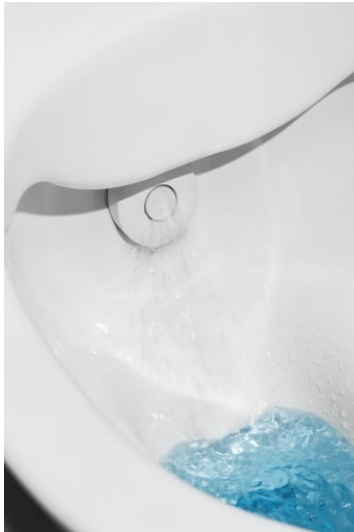

CLEANET NAVIA

Dusch-WC spülrandlos, wandhängend,
Tiefspüler, inkl. WC-Sitz mit Deckel,
abnehmbar, mit Absenkautomatik

MASSE

Länge	580 mm
Breite	370 mm
Höhe	380 mm

FARBEN UND OBERFLÄCHEN

<input type="checkbox"/>	400 Wei LCC (LAUFEN Clean Coat)
--------------------------	---------------------------------

AUSFÜHRUNGEN

000 - Standardausführung

BESCHREIBUNG

Dusch-WC Spülrandlos, wandhängend mit Keramikveredelung LCC (nur Weiß)
Tiefspüler für 6/4,5/3 l-Spülung verdeckte Befestigung mit Drehknopf für Duschfunktion
Sitzhöhe ca. 460 mm inkl. WC-Sitz (bei Steinschrauben-Montage auf 345 mm)

TECHNISCHE ZEICHNUNGEN

Connection with Laufen installation system LIS CW2

Connection with commercially available installation systems

Oszillierende Reinigung

Lady-Dusche

INKLUSIVE

WC-Sitz mit Deckel
abnehmbar, mit
Absenkautomatik, für
Hohlraumbefestigung

Drehknopf

H8926080000001

CLEANET NAVIA

Fokus auf das Wesentliche und keine Kompromisse in Sachen Hygiene – Cleanet Navia ist die Quintessenz des Dusch-WCs. Mit seiner durchdachten Bedienung, der Konzentration auf die Kernfunktionen und seinem zeitlosen Design ist es der ideale Einstieg in die Welt der integrierten Dusch-WCs. Einfach und mit breitgefächertem Spektrum, von der gründlichen und sanften Körperhygiene bis hin zur effektiven Reinigung – Cleanet Navia ist ein integraler Bestandteil des Alltags.