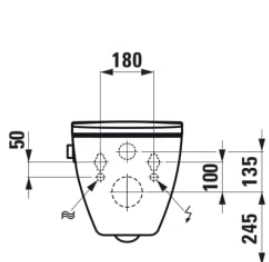

TECHNISCHE ZEICHNUNGEN

Connection with Laufen installation system LIS CW2