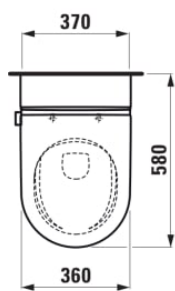

TECHNISCHE ZEICHNUNGEN

Connection with Laufen installation system LIS CW2