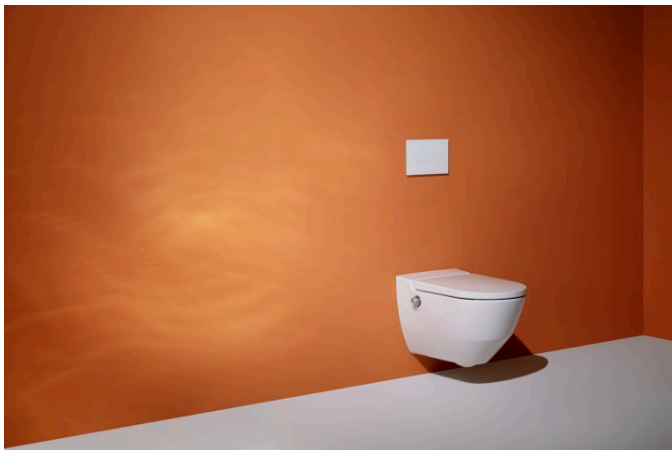

CLEANET NAVIA

Dusch-WC spülrandlos, wandhängend,
Tiefspüler, inkl. WC-Sitz mit Deckel,
abnehmbar, mit Absenkautomatik

MASSE

Länge	580 mm
Breite	370 mm
Höhe	380 mm

FARBEN UND OBERFLÄCHEN

<input type="checkbox"/>	400 Wei LCC (LAUFEN Clean Coat)
--------------------------	---------------------------------

AUSFÜHRUNGEN

000 - Standardausführung

BESCHREIBUNG

Dusch-WC Spülrandlos, wandhängend mit Keramikveredelung LCC (nur Weiß)
Tiefspüler für 6/4,5/3 l-Spülung verdeckte Befestigung mit Drehknopf für Duschfunktion
Sitzhöhe ca. 460 mm inkl. WC-Sitz (bei Steinschrauben-Montage auf 345 mm)

Drehknopf

H8926080000001

CLEANET NAVIA

Fokus auf das Wesentliche und keine Kompromisse in Sachen Hygiene – Cleanet Navia ist die Quintessenz des Dusch-WCs. Mit seiner durchdachten Bedienung, der Konzentration auf die Kernfunktionen und seinem zeitlosen Design ist es der ideale Einstieg in die Welt der integrierten Dusch-WCs. Einfach und mit breitgefächertem Spektrum, von der gründlichen und sanften Körperhygiene bis hin zur effektiven Reinigung – Cleanet Navia ist ein integraler Bestandteil des Alltags.