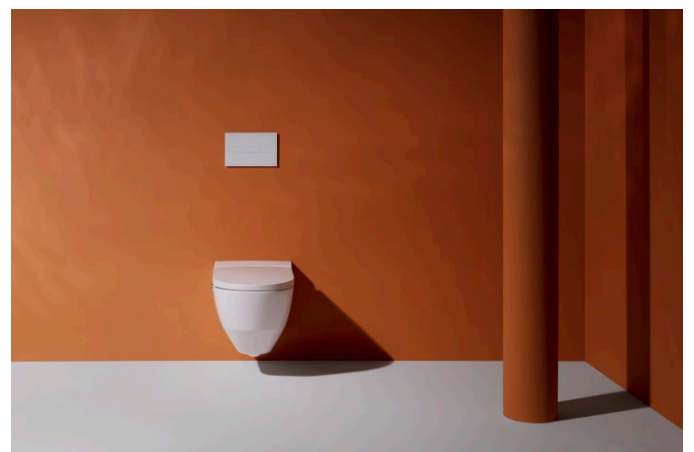

CLEANET NAVIA

Dusch-WC spülrandlos, wandhängend,
Tiefspüler, inkl. WC-Sitz mit Deckel,
abnehmbar, mit Absenkautomatik

MASSE

Länge	580 mm
Breite	370 mm
Höhe	380 mm

FARBEN UND OBERFLÄCHEN

<input type="checkbox"/>	400 Wei LCC (LAUFEN Clean Coat)
--------------------------	---------------------------------

AUSFÜHRUNGEN

000 - Standardausführung

BESCHREIBUNG

Dusch-WC Spülrandlos, wandhängend mit Keramikveredelung LCC (nur Weiß)
Tiefspüler für 6/4,5/3 l-Spülung verdeckte Befestigung mit Drehknopf für Duschfunktion
Sitzhöhe ca. 460 mm inkl. WC-Sitz (bei Steinschrauben-Montage auf 345 mm)

Drehknopf

H8926080000001

CLEANET NAVIA

Fokus auf das Wesentliche und keine Kompromisse in Sachen Hygiene – Cleanet Navia ist die Quintessenz des Dusch-WCs. Mit seiner durchdachten Bedienung, der Konzentration auf die Kernfunktionen und seinem zeitlosen Design ist es der ideale Einstieg in die Welt der integrierten Dusch-WCs. Einfach und mit breitgefächertem Spektrum, von der gründlichen und sanften Körperhygiene bis hin zur effektiven Reinigung – Cleanet Navia ist ein integraler Bestandteil des Alltags.