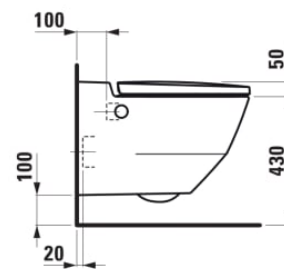

TECHNISCHE ZEICHNUNGEN