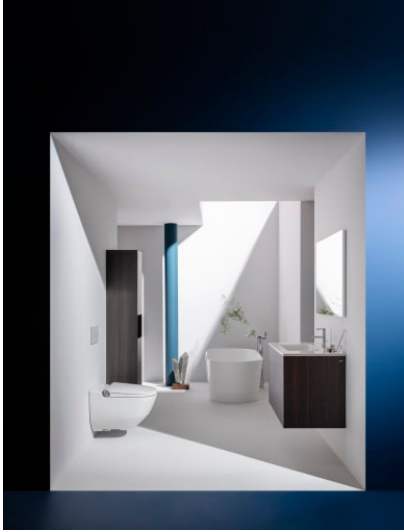

CLEANET RIVA

Dusch-WC, wandhängend, Tiefspüler, ohne Spülrand, inkl. WC-Sitz mit Deckel, abnehmbar, mit Absenkautomatik, inkl. Fernbedienung mit Touchscreen

MASSE

Länge	600 mm
Breite	395 mm
Höhe	415 mm

FARBEN UND OBERFLÄCHEN

<input type="checkbox"/>	400 Wei LCC (LAUFEN Clean Coat)
--------------------------	---------------------------------

AUSFÜHRUNGEN

000 - Standardausführung

BESCHREIBUNG

Dusch-WC Spülrandlos, wandhängend mit Keramikveredelung LCC
Tiefspüler für 4,5/3 l-Spülung verdeckte Befestigung
Controller mit Drehknopf für Duschfunktion
Sitzhöhe ca. 460 mm inkl. WC-Sitz (bei Steinschrauben-Montage auf 345 mm)

Adapterplatte für Cleanet Riva Dusch-WC, Artikel-Nr. 89469.0
Steinschrauben M12

Abgangsbogen enthalten	Energiesparmodus	Schutzklasse (IPX4)
Ablauftyp : Waagrecht	Fernbedienung Batterie-Warnanzeige	Selbst-Reinigungsdüse
Abnehmbare Düse	Form : Rund	SoftClose®-System
Abnehmbarer Sitz und Deckel	Föhntemperaturen : OFF	Spülrand-Typ : Spülrandlos
Anzahl von Düsen : 1	Helligkeitsregelung	Spülsystem : Tiefspüler
Bedienfeld : Befestigt, Mit Fernbedienung	Nettogewicht in kg : 37,2	Temperaturregelung
Befestigungssatz : Enthalten	Personalisierte Programme	Wasserheizung
Betriebsarten der LED-Beleuchtung :	Power Supply (Hz) : 50	Weight (Kg) : 40
Standardmodus mit Nachtlicht	Power Supply (V) : 220	Wellness-WC-Typ : Cleanet
Desodorierungsfunktion	Power Wattage (Watts) : 1400	
Duschkopfpositionen : 7	Reinigungs-Funktion	
Einbauart : Wandhängend		

H9201150000001

CLEANET RIVA

Die reine Lehre, verkörpert durch einen makellosen, geschlossenen Designkorpus samt hochentwickeltem Innenleben. Mit auffälligem Feingefühl zeigt sich das visionäre Konzept eines unvergleichlichen Dusch-WCs allein an einem Edelstahlmodul zur intuitiven Bedienung. Die ganzheitliche Philosophie von Design, Komfort und Hygiene wurde hier durch Technologie auf die Höhe getrieben und in Folge mit den bedeutendsten Designpreisen ausgezeichnet.