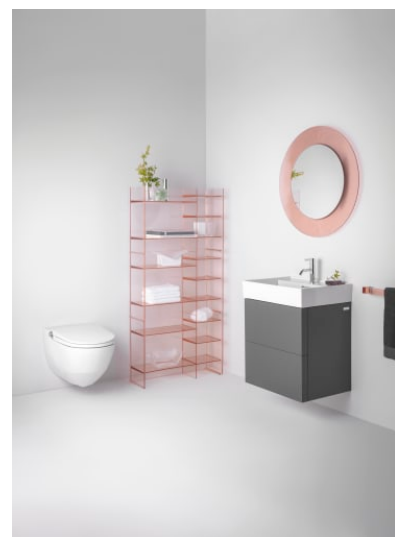

CLEANET RIVA

Dusch-WC, wandhängend, Tiefspüler, ohne Spülrand, inkl. WC-Sitz mit Deckel, abnehmbar, mit Absenkautomatik, inkl. Fernbedienung mit Touchscreen

MASSE

Länge	600 mm
Breite	395 mm
Höhe	415 mm

FARBEN UND OBERFLÄCHEN

<input type="checkbox"/>	400 Wei LCC (LAUFEN Clean Coat)
--------------------------	---------------------------------

AUSFÜHRUNGEN

000 - Standardausführung

BESCHREIBUNG

Dusch-WC Spülrandlos, wandhängend mit Keramikveredelung LCC
Tiefspüler für 4,5/3 l-Spülung verdeckte Befestigung
Controller mit Drehknopf für Duschfunktion
Sitzhöhe ca. 460 mm inkl. WC-Sitz (bei Steinschrauben-Montage auf 345 mm)

Adapterplatte für Cleanet Riva Dusch-WC, Artikel-Nr. 89469.0
Steinschrauben M12

Abgangsbogen enthalten	Energiesparmodus	Schutzklasse (IPX4)
Ablauftyp : Waagrecht	Fernbedienung Batterie-Warnanzeige	Selbst-Reinigungsdüse
Abnehmbare Düse	Form : Rund	SoftClose®-System
Abnehmbarer Sitz und Deckel	Föhntemperaturen : OFF	Spülrand-Typ : Spülrandlos
Anzahl von Düsen : 1	Helligkeitsregelung	Spülsystem : Tiefspüler
Bedienfeld : Befestigt, Mit Fernbedienung	Nettogewicht in kg : 37,2	Temperaturregelung
Befestigungssatz : Enthalten	Personalisierte Programme	Wasserheizung
Betriebsarten der LED-Beleuchtung :	Power Supply (Hz) : 50	Weight (Kg) : 40
Standardmodus mit Nachtlicht	Power Supply (V) : 220	Wellness-WC-Typ : Cleanet
Desodorierungsfunktion	Power Wattage (Watts) : 1400	
Duschkopfpositionen : 7	Reinigungs-Funktion	
Einbauart : Wandhängend		

H9201150000001

CLEANET RIVA

Die reine Lehre, verkörpert durch einen makellosen, geschlossenen Designkorpus samt hochentwickeltem Innenleben. Mit auffälligem Feingefühl zeigt sich das visionäre Konzept eines unvergleichlichen Dusch-WCs allein an einem Edelstahlmodul zur intuitiven Bedienung. Die ganzheitliche Philosophie von Design, Komfort und Hygiene wurde hier durch Technologie auf die Höhe getrieben und in Folge mit den bedeutendsten Designpreisen ausgezeichnet.