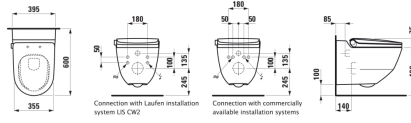

TECHNISCHE ZEICHNUNGEN