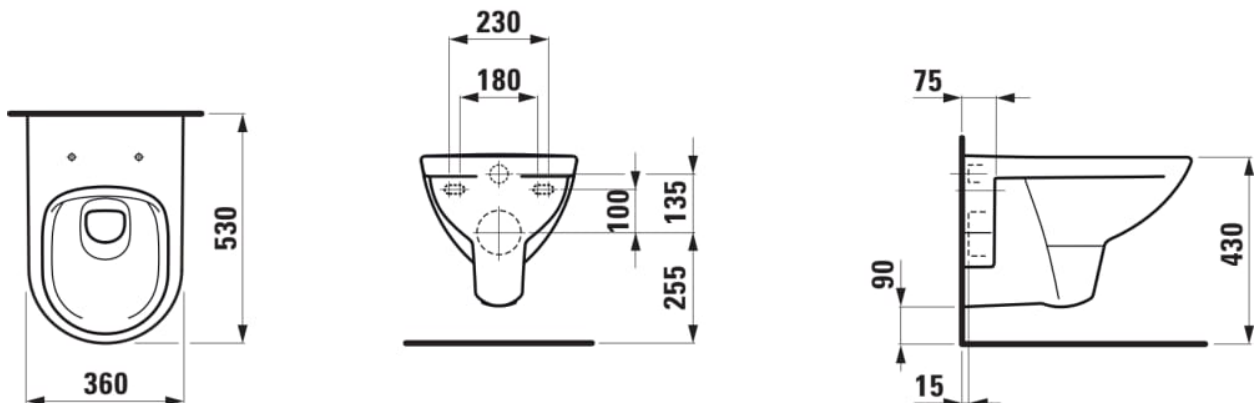

PRO

Wand-WC, spülrandlos, Tiefspüler

MASSE

Länge	530 mm
Breite	360 mm
Höhe	350 mm

FARBEN UND OBERFLÄCHEN

<input type="checkbox"/>	A00 Wei LCC Active (LAUFEN Clean Coat Active)
--------------------------	---

AUSFÜHRUNGEN

000 - Standardausführung

BESCHREIBUNG

Tiefspüler für 6/3 l-Spülung
Sitzhöhe ca. 460 mm inkl. WC-Sitz (bei Steinschrauben-Montage auf 355 mm)

Abgang-Art : Waagrecht

Form : Rund

Spülsystem : Tiefspüler

Durchschnittlicher Wasserverbrauch (L.) : 3,38

Nettogewicht in kg : 18,4

Einbauart : Wandhängend

Spülrand-Typ : Rimless

TECHNISCHE ZEICHNUNGEN

KOMPATIBEL MIT

WC-Sitz mit Deckel
abnehmbar, mit
Absenkautomatik, für
Hohlraumbefestigung