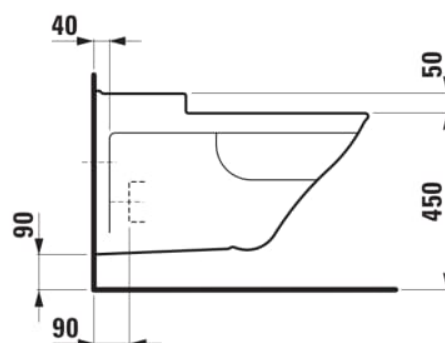

TECHNISCHE ZEICHNUNGEN