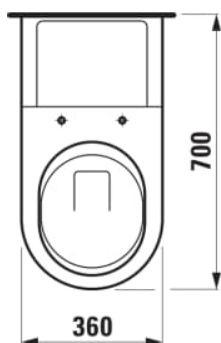

TECHNISCHE ZEICHNUNGEN