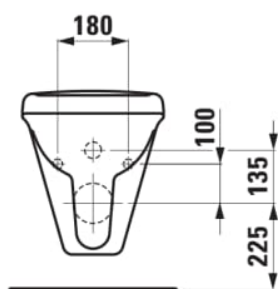

TECHNISCHE ZEICHNUNGEN