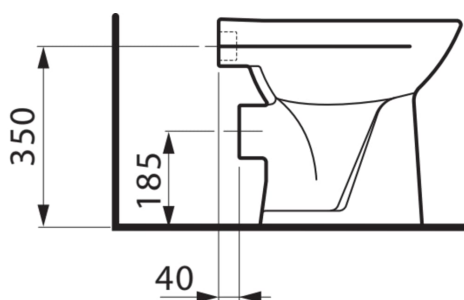

**PRO**

**Stand-WC, Tiefspüler, mit Spülrand, Abgang waagrecht**

MASSE

Länge	470 mm
Breite	360 mm
Höhe	400 mm

FARBEN UND OBERFLÄCHEN

<input type="checkbox"/>	000 Weiß
--------------------------	----------

AUSFÜHRUNGEN

000 - Standardausführung

BESCHREIBUNG

Tiefspüler für 6/3 l-Spülung  
Sitzhöhe ca. 430 mm inkl. WC-Sitz

Abgang-Art : Waagrecht

Form : Rund

Spülsystem : Tiefspüler

Durchschnittlicher Wasserverbrauch (L.) : 3,75

Nettogewicht in kg : 14,5

Einbauart : Bodenstehend

Spülrand-Typ : Offener Spülrand

TECHNISCHE ZEICHNUNGEN

KOMPATIBEL MIT

WC-Sitz mit Deckel,  
abnehmbar

**H891950...0031**

WC-Sitz mit Deckel,  
abnehmbar, mit  
Absenkautomatik