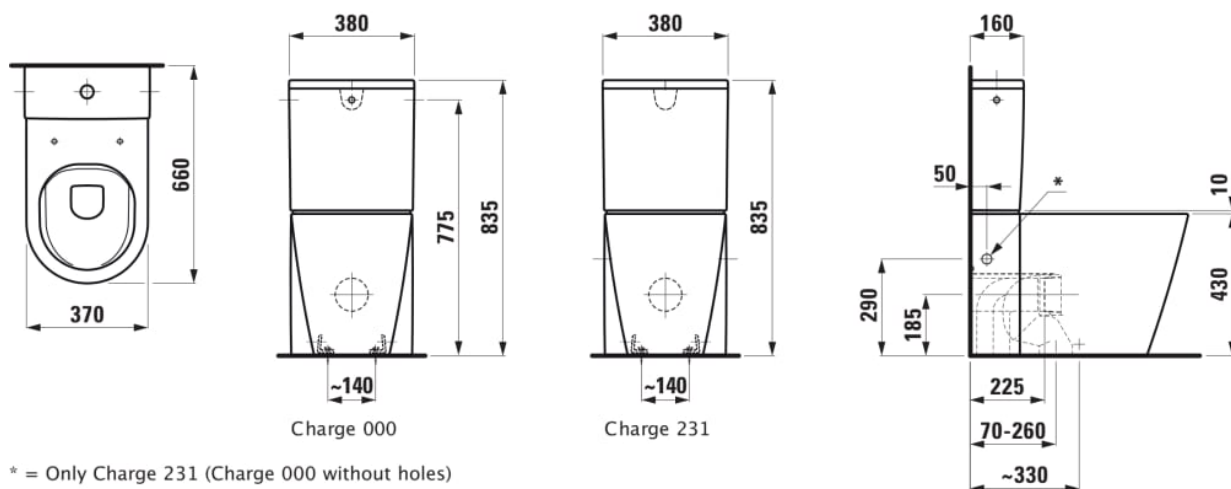

KARTELL LAUFEN

Stand-WC für aufgesetzten Spülkasten,
Tiefspüler, spülrandlos

MASSE

Länge	660 mm
Breite	370 mm
Höhe	430 mm

FARBEN UND OBERFLÄCHEN

<input type="checkbox"/>	000 Weiß
--------------------------	----------

AUSFÜHRUNGEN

000 - Standardausführung

BESCHREIBUNG

Tiefspüler für 4,5/3 l-Spülung
Sitzhöhe ca. 460 mm inkl. WC-Sitz

MONTAGEMATERIAL INKLUSIVE

Befestigungsset, Artikel-Nr. 89175.7

MONTAGEMATERIAL EXKLUSIVE

bei Abgang waagrecht handelsüblicher Ablauf
bei VARIO-Abgang 70 - 160 mm
LAUFEN-Ablaufbogen, Artikel-Nr. 89009.2
bei VARIO-Abgang 160 - 260 mm nur LAUFEN-Ablaufbogen, Artikel-Nr. 89902.5

Abgang-Art : Senkrecht und waagrecht
(Vario)

Back-to-wall

Befestigungsatz : Nicht enthalten

Durchschnittlicher Wasserverbrauch (L.) : 3,5

Einbauart : Bodenstehend

Form : Rund

Nettogewicht in kg : 35

Spülrand-Typ : Rimless

Spülsystem : Tiefspüler

TECHNISCHE ZEICHNUNGEN

KOMPATIBEL MIT

Spülkasten,
Wasseranschluss hinten
(mittig)

H829331...9711

Spülkasten,
Wasseranschluss seitlich
(links oder rechts)

H829332...9721

WC-Sitz mit Deckel,
abnehmbar