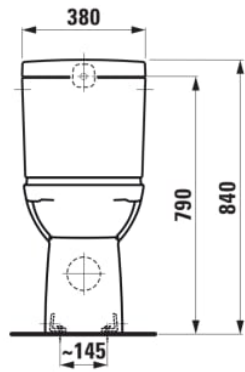

PRO

Stand-WC-Kombination 'comfort', Tiefspüler,
mit Spülrand, Abgang waagrecht oder
senkrecht

MASSE

Länge	700 mm
Breite	360 mm
Höhe	480 mm

FARBEN UND OBERFLÄCHEN

<input type="checkbox"/>	400 Wei LCC (LAUFEN Clean Coat)
--------------------------	---------------------------------

bei Abgang waagrecht handelsüblicher Ablauf
bei VARIO-Abgang 70 - 220 mm
LAUFEN-Ablaufbogen, Artikel-Nr. 89009.2
bei VARIO-Abgang 220 - 305 mm nur LAUFEN Ablaufbogen, Artikel-Nr. 89902.5

Abgang-Art : Senkrecht und waagrecht
(Vario)

Back-to-wall

Befestigungsatz : Enthalten

Durchschnittlicher Wasserverbrauch (L.) : 3,72

Einbauart : Bodenstehend

Form : Rund

Komforthöhe

Nettogewicht in kg : 33,5

Spülrand-Typ : Offener Spülrand

Spülsystem : Tiefspüler

TECHNISCHE ZEICHNUNGEN

Charge 000/204

Charge 231

* = Only Charge 231 (Charge 000 without hole)

KOMPATIBEL MIT

Spülkasten,
Wasseranschluss hinten
(mittig)

H826951...9711