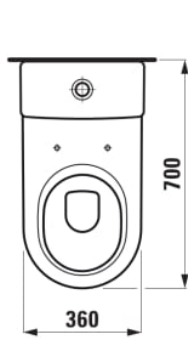

PRO

Stand-WC-Kombination 'comfort', Tiefspüler,
mit Spülrand, Abgang waagrecht oder
senkrecht

MASSE

Länge	700 mm
Breite	360 mm
Höhe	480 mm

FARBEN UND OBERFLÄCHEN

<input type="checkbox"/>	400 Wei LCC (LAUFEN Clean Coat)
--------------------------	---------------------------------

bei Abgang waagrecht handelsüblicher Ablauf
bei VARIO-Abgang 70 - 220 mm
LAUFEN-Ablaufbogen, Artikel-Nr. 89009.2
bei VARIO-Abgang 220 - 305 mm nur LAUFEN Ablaufbogen, Artikel-Nr. 89902.5

Abgang-Art : Senkrecht und waagrecht
(Vario)

Back-to-wall

Befestigungsatz : Enthalten

Durchschnittlicher Wasserverbrauch (L.) : 3,72

Einbauart : Bodenstehend

Form : Rund

Komforthöhe

Nettogewicht in kg : 33,5

Spülrand-Typ : Offener Spülrand

Spülsystem : Tiefspüler

TECHNISCHE ZEICHNUNGEN

Charge 000/204

Charge 231

* = Only Charge 231 (Charge 000 without hole)

KOMPATIBEL MIT

Spülkasten,
Wasseranschluss hinten
(mittig)

H826951...9711