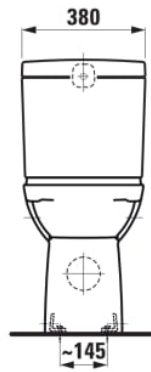

PRO

Stand-WC-Kombination 'comfort', Tiefspüler,
mit Spülrand, Abgang waagrecht oder
senkrecht

MASSE

Länge	700 mm
Breite	360 mm
Höhe	480 mm

FARBEN UND OBERFLÄCHEN

<input type="checkbox"/>	400 Wei LCC (LAUFEN Clean Coat)
--------------------------	---------------------------------

Back-to-wall

Befestigungsatz : Enthalten

Durchschnittlicher Wasserverbrauch (L.) : 3,72

Einbauart : Bodenstehend

Form : Rund

Komforthöhe

Nettogewicht in kg : 33,5

Spülrand-Typ : Offener Spülrand

Spülsystem : Tiefspüler

TECHNISCHE ZEICHNUNGEN

Charge 000/204

Charge 231

* = Only Charge 231 (Charge 000 without hole)

KOMPATIBEL MIT

Spülkasten,
Wasseranschluss hinten
(mittig)

H826951...9711

Spülkasten,
Wasseranschluss seitlich
(links oder rechts)

H826952...9721

WC-Sitz mit Deckel
abnehmbar, mit
Absenkautomatik, für
Hohlrumbefestigung

H891601...0001

WC-Sitz mit Deckel,
abnehmbar

H891950...0031