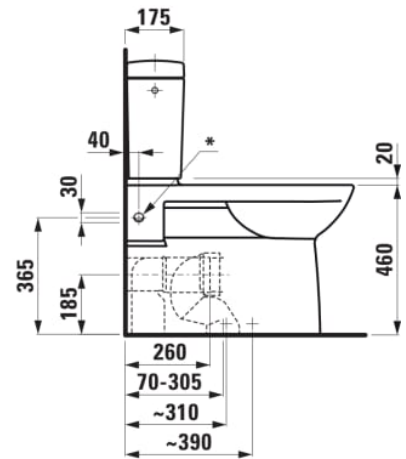

PRO

Stand-WC-Kombination 'comfort', Tiefspüler,
mit Spülrand, Abgang waagrecht oder
senkrecht

MASSE

Länge	700 mm
Breite	360 mm
Höhe	480 mm

FARBEN UND OBERFLÄCHEN

<input type="checkbox"/>	400 Wei LCC (LAUFEN Clean Coat)
--------------------------	---------------------------------

Back-to-wall

Befestigungsatz : Enthalten

Durchschnittlicher Wasserverbrauch (L.) : 3,72

Einbauart : Bodenstehend

Form : Rund

Komforthöhe

Nettogewicht in kg : 33,5

Spülrand-Typ : Offener Spülrand

Spülsystem : Tiefspüler

TECHNISCHE ZEICHNUNGEN

Charge 000/204

Charge 231

* = Only Charge 231 (Charge 000 without hole)

KOMPATIBEL MIT

Spülkasten,
Wasseranschluss hinten
(mittig)

H826951...9711

Spülkasten,
Wasseranschluss seitlich
(links oder rechts)

H826952...9721

WC-Sitz mit Deckel
abnehmbar, mit
Absenkautomatik, für
Hohlrumbefestigung

H891601...0001

WC-Sitz mit Deckel,
abnehmbar

H891950...0031