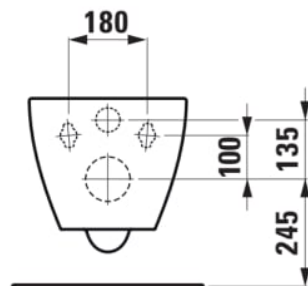

LUA

Pack Wand-WC H820080 LUA Advanced,
Tiefspüler, spülrandlos, inkl. Sitz mit Deckel mit
Absenkautomatik

MASSE

Länge	520 mm
Breite	360 mm
Höhe	350 mm

FARBEN UND OBERFLÄCHEN

<input type="checkbox"/>	000 Weiß
--------------------------	----------

AUSFÜHRUNGEN

000 - Standardausführung

Befestigungssatz : Neues EasyFit 2.0 inklusive

Inkl. Sitz und Deckel

Spülsystem : Tiefspüler

Einbauart : Wandhängend

Nettogewicht in kg : 24

Form : Sanft

Spülrand-Typ : Rimless

TECHNISCHE ZEICHNUNGEN

INKLUSIVE

Wand-WC Advanced,
Tiefspüler, spülrandlos

H820080...0001

WC-Sitz mit Deckel,
abnehmbar, mit
Absenkautomatik

H891083...0001

KOMPATIBEL MIT

INEOLINK schlank (90 mm)
Installationselement für
Wand-WC und Dusch-WC

H9201100000001

INEOLINK
Installationselement mit
Spülkasten für Wand-WC

H9201140000001

LUA

Eine aufs Wesentliche reduzierte Designsprache. Klare, geometrische Linien vereint in einer durchgängigen Form. Das ergibt ein vielseitig einsetzbares Badezimmer-Programm für private wie öffentliche Architektur gleichermassen. Toan Nguyen ist mit LUA ein weiterer Wurf gelungen, der stilsichere Badezimmerkultur auf einen langfristig gültigen Nenner bringt. Die mit dem gleichen Anspruch entworfene Armaturenkollektion, formvollendete Badewannen sowie das umfangreiche Möbelsortiment LANI vervollständigen LUA zu einer wahren Gesamtlösung.