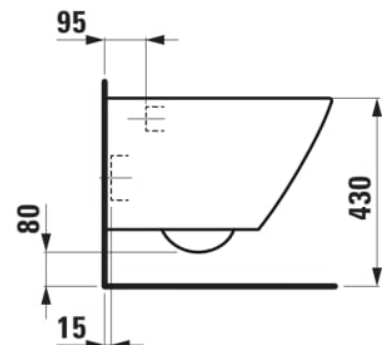

LUA

Pack Wand-WC H820080 LUA Advanced,
Tiefspüler, spülrandlos, inkl. Sitz mit Deckel mit
Absenkautomatik

MASSE

Länge	520 mm
Breite	360 mm
Höhe	350 mm

FARBEN UND OBERFLÄCHEN

<input type="checkbox"/>	000 Weiß
--------------------------	----------

AUSFÜHRUNGEN

000 - Standardausführung

Befestigungssatz : Neues EasyFit 2.0 inklusive

Inkl. Sitz und Deckel

Spülsystem : Tiefspüler

Einbauart : Wandhängend

Nettogewicht in kg : 24

Form : Sanft

Spülrand-Typ : Rimless

TECHNISCHE ZEICHNUNGEN

INKLUSIVE

Wand-WC Advanced,
Tiefspüler, spülrandlos

H820080...0001

WC-Sitz mit Deckel,
abnehmbar, mit
Absenkautomatik

H891083...0001

KOMPATIBEL MIT

INEOLINK schlank (90 mm)
Installationselement für
Wand-WC und Dusch-WC

H9201100000001

INEOLINK
Installationselement mit
Spülkasten für Wand-WC

H9201140000001

LUA

Eine aufs Wesentliche reduzierte Designsprache. Klare, geometrische Linien vereint in einer durchgängigen Form. Das ergibt ein vielseitig einsetzbares Badezimmer-Programm für private wie öffentliche Architektur gleichermassen. Toan Nguyen ist mit LUA ein weiterer Wurf gelungen, der stilsichere Badezimmerkultur auf einen langfristig gültigen Nenner bringt. Die mit dem gleichen Anspruch entworfene Armaturenkollektion, formvollendete Badewannen sowie das umfangreiche Möbelsortiment LANI vervollständigen LUA zu einer wahren Gesamtlösung.