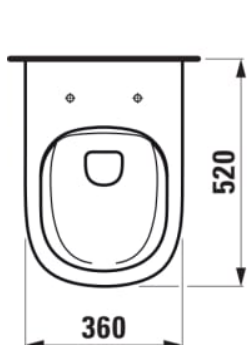

LUA

Pack Wand-WC H820080 LUA Advanced,
Tiefspüler, spülrandlos, inkl. Sitz mit Deckel mit
Absenkautomatik

MASSE

Länge	520 mm
Breite	360 mm
Höhe	350 mm

FARBEN UND OBERFLÄCHEN

<input type="checkbox"/>	000 Weiß
--------------------------	----------

AUSFÜHRUNGEN

000 - Standardausführung

Befestigungssatz : Neues EasyFit 2.0 inklusive

Inkl. Sitz und Deckel

Spülsystem : Tiefspüler

Einbauart : Wandhängend

Nettogewicht in kg : 24

Form : Sanft

Spülrand-Typ : Rimless

TECHNISCHE ZEICHNUNGEN

INKLUSIVE

Wand-WC Advanced,
Tiefspüler, spülrandlos

H820080...0001

WC-Sitz mit Deckel,
abnehmbar, mit
Absenkautomatik

H891083...0001

KOMPATIBEL MIT

INEOLINK schlank (90 mm)
Installationselement für
Wand-WC und Dusch-WC

H9201100000001

INEOLINK
Installationselement mit
Spülkasten für Wand-WC

H9201140000001

LUA

Eine aufs Wesentliche reduzierte Designsprache. Klare, geometrische Linien vereint in einer durchgängigen Form. Das ergibt ein vielseitig einsetzbares Badezimmer-Programm für private wie öffentliche Architektur gleichermassen. Toan Nguyen ist mit LUA ein weiterer Wurf gelungen, der stilsichere Badezimmerkultur auf einen langfristig gültigen Nenner bringt. Die mit dem gleichen Anspruch entworfene Armaturenkollektion, formvollendete Badewannen sowie das umfangreiche Möbelsortiment LANI vervollständigen LUA zu einer wahren Gesamtlösung.