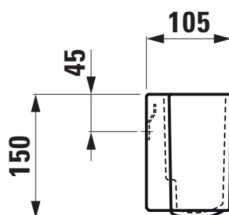

VAL

WC-Bürstengarnitur, inkl. Klosettbürste

MASSE

Länge	85 mm
Breite	105 mm
Höhe	380 mm

FARBEN UND OBERFLÄCHEN

<input type="checkbox"/>	000 Weiß
--------------------------	----------

AUSFÜHRUNGEN

000 - Standardausführung

Einbauart : Wandhängend

Formato : Wandhängend

Nettogewicht in kg : 1

Fixing kit : Enthalten

Material : Saphirkeramik

TECHNISCHE ZEICHNUNGEN

VAL

Welches außerordentliche gestalterische Potenzial die revolutionäre Saphirkeramik von LAUFEN in sich birgt, zeigt die neue Badkollektion Val, die der Münchner Star-Designer Konstantin Grcic für den Schweizer Badspezialisten entworfen hat. Einfache, architektonische Linien, extrem schmale Kanten und feine Oberflächenstrukturen machen die Waschtische der Kollektion weltweit einzigartig.