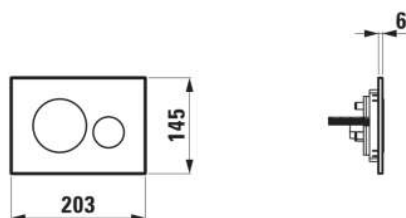

#### MASSE

Länge 203 mm

Breite 6 mm

Höhe 145 mm

#### AUSFÜHRUNGEN

000 - Standardausführung

Anzahl der Tasten : 2

Nettogewicht in kg : 0,26

#### TECHNISCHE ZEICHNUNGEN

KOMPATIBEL MIT

Stand-WC, Tiefspüler,  
spülrandlos, Abgang  
waagrecht/senkrecht

**H823337...0001**

INEOLINK schlank (90 mm)  
Installationselement für  
Wand-WC und Dusch-WC

**H9201100000001**