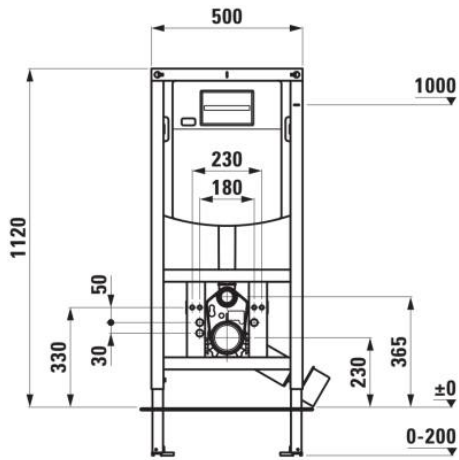

INEO

INEOLINK Installationselement mit Spülkasten für Wand-WC

MASSE

Länge	500 mm
Breite	135 mm
Höhe	1120 mm

AUSFÜHRUNGEN

000 - Standardausführung

BESCHREIBUNG

- Zweimengenbetätigung 6/3l (4,5/3l)
 - Betätigung von vorne
 - selbsttragender, pulverbeschichteter Stahlrahmen für Trocken- und Massivbau
 - inkl. verstellbarer Spülstromdrossel
 - für Vor- und Inwandinstallation
 - Füße selbsthemmend, höhenverstell- und drehbar
 - inkl. Wandhalter, verstellbar
 - Zweimengenspülung 6/3L, Umstellbar 4,5/3L
 - Schwitzwasserisoliert
 - Abgangsbogen D=90 mm mit Adapter für D=110 mm
 - inkl. Gewindestangen M12 und Befestigungsmaterial
 - inkl. Freshbox
- Vorgängermodell: H920102 CW102

Durchschnittlicher Wasserverbrauch (L.): 3,38 Nettogewicht in kg : 12,67

Erhältlich für : Wand-WC Position der Drückerplatte : Vorne

TECHNISCHE ZEICHNUNGEN

Spülart
Spülart: 2-Mengen-Spülung 3/4,5 Liter

Spülart
Spülart: 2-Mengen-Spülung 2/4 Liter