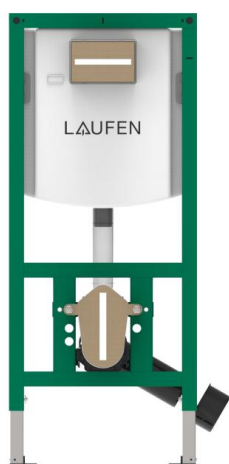

H900114...0001

Betätigungsplatte INEO
MOONDANCE

H900116...0001

Betätigungsplatte INEO
GROOVE

H900117...0001

Betätigungsplatte INEO
SKYLINE

H900118...0001

Wand-WC, Tiefspüler,
spülrandlos, barrierefrei

H821960...0001

INEO

INEO, ein bewährtes und etabliertes Montagesystem "made in Germany", bringt die Qualität und den Komfort von LAUFEN auch hinter die Wand. Mit passgenau vorgefertigten Teilen bietet das System clevere Lösungen für eine schnelle und unkomplizierte Montage, egal ob Neubau oder Sanierung.