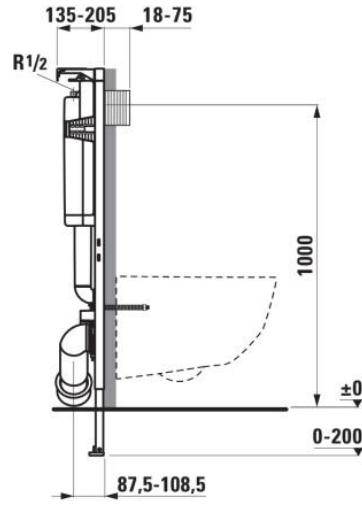

INEO

INEOLINK Installationselement mit Spülkasten für Wand-WC

MASSE

Länge	500 mm
Breite	135 mm
Höhe	1120 mm

AUSFÜHRUNGEN

000 - Standardausführung

BESCHREIBUNG

- Zweimengenbetätigung 6/3l (4,5/3l)
 - Betätigung von vorne
 - selbsttragender, pulverbeschichteter Stahlrahmen für Trocken- und Massivbau
 - inkl. verstellbarer Spülstromdrossel
 - für Vor- und Inwandinstallation
 - Füße selbsthemmend, höhenverstell- und drehbar
 - inkl. Wandhalter, verstellbar
 - Zweimengenspülung 6/3L, Umstellbar 4,5/3L
 - Schwitzwasserisoliert
 - Abgangsbogen D=90 mm mit Adapter für D=110 mm
 - inkl. Gewindestangen M12 und Befestigungsmaterial
 - inkl. Freshbox
- Vorgängermodell: H920102 CW102

Durchschnittlicher Wasserverbrauch (L.): 3,38 Nettogewicht in kg : 12,67

Erhältlich für : Wand-WC Position der Drückerplatte : Vorne

TECHNISCHE ZEICHNUNGEN

Spülart
Spülart: 2-Mengen-Spülung 3/4,5 Liter

Spülart
Spülart: 2-Mengen-Spülung 2/4 Liter