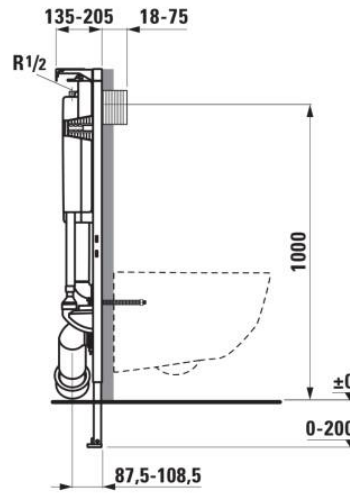

INEO

INEOLINK Installationselement mit Spülkasten für Wand-WC und Dusch-WC

MASSE

Länge	500 mm
Breite	135 mm
Höhe	1120 mm

BESCHREIBUNG

- Zweimengenbetätigung 6/3l (4,5/3l)
 - inkl. Anschlussstrichter für Dusch-WC Anschluss
 - Betätigung von vorne
 - inkl. verstellbarer Spülstromdrossel
 - selbsttragender, pulverbeschichteter Stahlrahmen für Trocken- und Massivbau
 - für Vor- und Inwandinstallation
 - Füße selbsthemmend, höhenverstell- und drehbar
 - inkl. Wandhalter, verstellbar
 - Zweimengenspülung 6/3L, Umstellbar 4,5/3L
 - Schwitzwasserisoliert
 - Abgangsbogen D=90mm mit Adapter für D=110mm
 - inkl. Gewindestangen M12 und Befestigungsmaterial
 - inkl. Freshbox
- Vorgängermodell: H920103 CW103

Durchschnittlicher Wasserverbrauch (L.) : 3,38 Nettogewicht in kg : 13,65

Erhältlich für : Wand-WC Position der Drückerplatte : Vorne

TECHNISCHE ZEICHNUNGEN

Spülart
Spülart: 2-Mengen-Spülung 3/4,5 Liter

Spülart
Spülart: 2-Mengen-Spülung 2/4 Liter