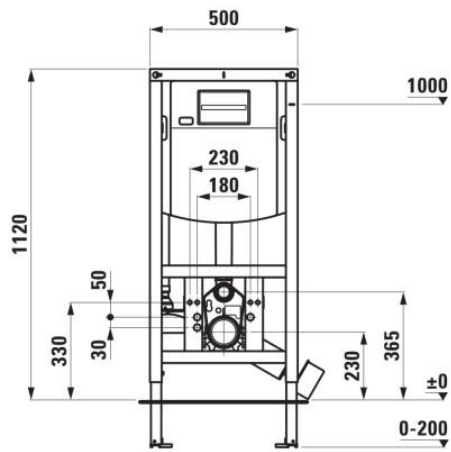

INEO

INEOLINK Installationselement mit Spülkasten für Wand-WC und Dusch-WC

MASSE

Länge	500 mm
Breite	135 mm
Höhe	1120 mm

BESCHREIBUNG

- Zweimengenbetätigung 6/3l (4,5/3l)
 - inkl. Anschlussstrichter für Dusch-WC Anschluss
 - Betätigung von vorne
 - inkl. verstellbarer Spülstromdrossel
 - selbsttragender, pulverbeschichteter Stahlrahmen für Trocken- und Massivbau
 - für Vor- und Inwandinstallation
 - Füße selbsthemmend, höhenverstell- und drehbar
 - inkl. Wandhalter, verstellbar
 - Zweimengenspülung 6/3L, Umstellbar 4,5/3L
 - Schwitzwasserisoliert
 - Abgangsbogen D=90mm mit Adapter für D=110mm
 - inkl. Gewindestangen M12 und Befestigungsmaterial
 - inkl. Freshbox
- Vorgängermodell: H920103 CW103

Durchschnittlicher Wasserverbrauch (L.) : 3,38 Nettogewicht in kg : 13,65

Erhältlich für : Wand-WC Position der Drückerplatte : Vorne

TECHNISCHE ZEICHNUNGEN

Spülart
Spülart: 2-Mengen-Spülung 3/4,5 Liter

Spülart
Spülart: 2-Mengen-Spülung 2/4 Liter