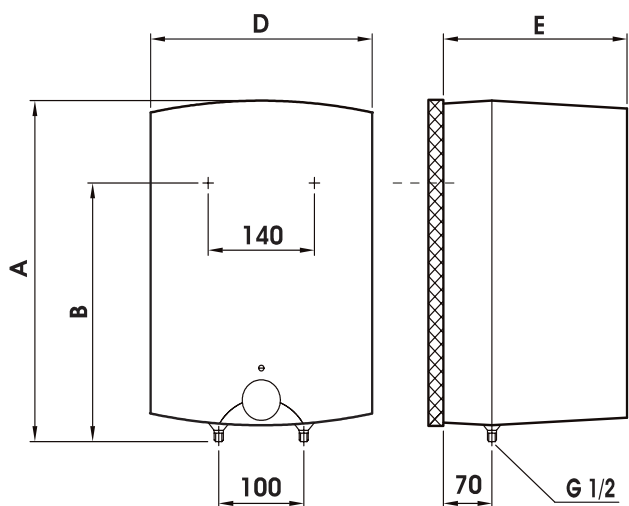

KDO / KDU 5, 10, 15 Liter

Technische Daten

		KDO 052 Obertisch	KDU 052 Untertisch	KDO 102 Obertisch	KDU 102 Untertisch	KDO 152 Obertisch	KDU 152 Untertisch
Artikel Nr.		A 103 35	A 103 34	A 103 13	A 103 14	A 103 15	A 103 16
Aufheizzeit	h	0,18		0,36		0,55	
Anschlussleistung	kW ~ 230 V	2,0					
Abmessungen (A)	mm	396		500			
Abmessungen (B)	mm	270	-	398	-	398	-
Abmessungen (C)	mm	-	144	-	122	-	122
Abmessungen (D)	mm	256		350			
Abmessungen (E)	mm	260		265		310	
Inhalt	l	5		10		15	
Warmhalteverlust S gemäß EN 12897	kWh/24	0,35		0,48		0,62	
	Watt	15		20		26	
Zapfprofil		XXS					
Energieeffizienz- klasse		A					

OBERTISCHAUSFÜHRUNG

UNTERTISCHAUSFÜHRUNG