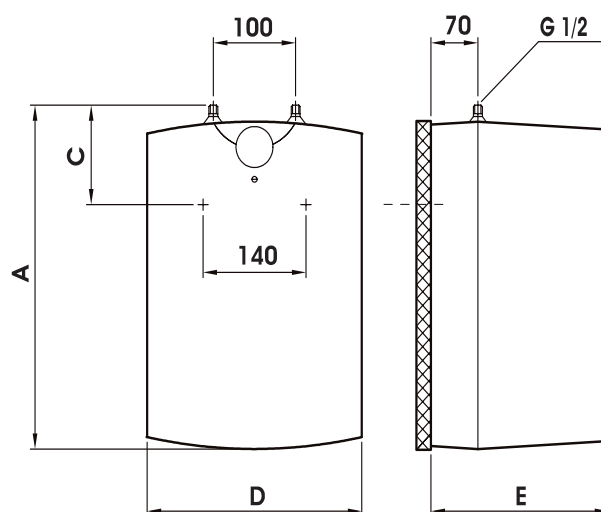

KDO / KDU 5, 10, 15 Liter

Technische Daten

		KDO 052 Obertisch	KDU 052 Untertisch	KDO 102 Obertisch	KDU 102 Untertisch	KDO 152 Obertisch	KDU 152 Untertisch
Artikel Nr.		A 103 35	A 103 34	A 103 13	A 103 14	A 103 15	A 103 16
Aufheizzeit	h	0,18		0,36		0,55	
Anschlussleistung	kW ~ 230 V	2,0					
Abmessungen (A)	mm	396		500			
Abmessungen (B)	mm	270	-	398	-	398	-
Abmessungen (C)	mm	-	144	-	122	-	122
Abmessungen (D)	mm	256		350			
Abmessungen (E)	mm	260		265		310	
Inhalt	l	5		10		15	
Warmhalteverlust S gemäß EN 12897	kWh/24	0,35		0,48		0,62	
	Watt	15		20		26	
Zapfprofil		XXS					
Energieeffizienz- klasse		A					

OBERTISCHAUSFÜHRUNG

UNTERTISCHAUSFÜHRUNG