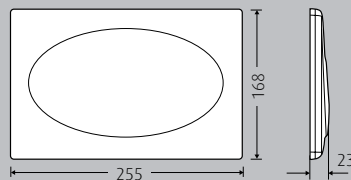

WimTec VELA

- 2-Mengen WC-Betätigungsplatte passend für Spülkasten WimTec SLK
- In den Oberflächen Weiß, Glanz chrom und Matt chrom erhältlich

Matt chrom

Weiß

Glanz chrom

WimTec VELA Start/Stopp

- Start/Stopp WC-Betätigungsplatte passend für Spülkasten WimTec SLK

Weiß

Maße in mm

	Bezeichnung	Oberfläche	Art.Nr.
	WimTec VELA 2-Mengen WC-Betätigungsplatte für Spülkasten WimTec SLK. Lieferumfang: Betätigungsplatte aus Kunststoff in Weiß oder verchromt, Montagerahmen und Befestigungsmaterial.	Weiß Glanz chrom Matt chrom	400 083 400 175 400 168
	WimTec VELA – Start/Stopp 1-Mengen WC-Betätigungsplatte für Spülkasten WimTec SLK. Lieferumfang: Betätigungsplatte aus Kunststoff in Weiß, Montagerahmen und Befestigungsmaterial.	Weiß	116 120