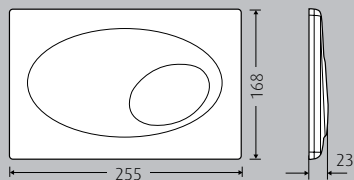

WimTec VELA

- 2-Mengen WC-Betätigungsplatte passend für Spülkasten WimTec SLK
- In den Oberflächen Weiß, Glanz chrom und Matt chrom erhältlich

Matt chrom

Weiß

Glanz chrom

WimTec VELA Start/Stopp

- Start/Stopp WC-Betätigungsplatte passend für Spülkasten WimTec SLK

Weiß

Maße in mm

	Bezeichnung	Oberfläche	Art.Nr.
	WimTec VELA 2-Mengen WC-Betätigungsplatte für Spülkasten WimTec SLK. Lieferumfang: Betätigungsplatte aus Kunststoff in Weiß oder verchromt, Montagerahmen und Befestigungsmaterial.	Weiß Glanz chrom Matt chrom	400 083 400 175 400 168
	WimTec VELA – Start/Stopp 1-Mengen WC-Betätigungsplatte für Spülkasten WimTec SLK. Lieferumfang: Betätigungsplatte aus Kunststoff in Weiß, Montagerahmen und Befestigungsmaterial.	Weiß	116 120